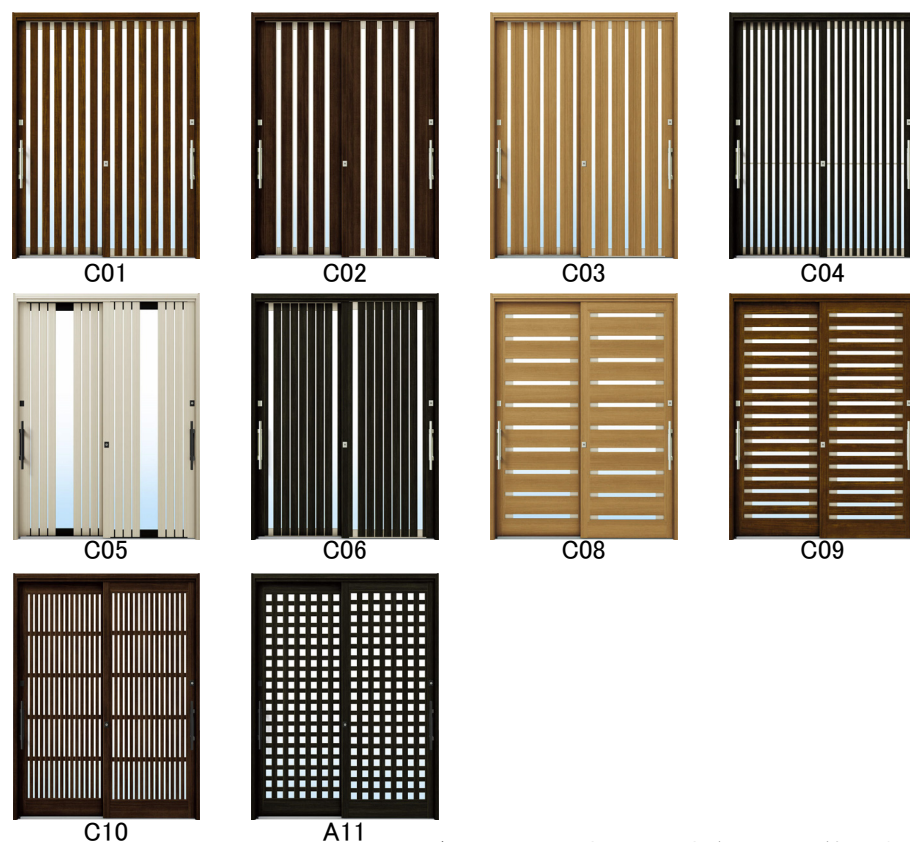

現代和風・洋風ベーシック・伝統和風

3つのデザインカテゴリーでコーディネート幅を広げます。

現代和風

和モダンを中心としたモダン系住宅にふさわしい端正なデザインの玄関引戸です。

■ 枠バリエーション 2枚建(ランマ無)

■ カラーバリエーション

木目柄

アルミ色

■ デザインバリエーション

※ ガラスは光の当たり方により見え方が異なる場合があります。
※ 写真は複層ガラス仕様です。
※ C05・C06・C09デザインには単板ガラス仕様の設定はありません。

洋風ベーシック

シンプルでベーシックなデザイン。和洋折衷・洋風など、さまざまな住宅に調和します。

■ 枠バリエーション 2枚建(ランマ無)

■ カラーバリエーション

木目柄

アルミ色

■ デザインバリエーション

※ ガラスは光の当たり方により見え方が異なる場合があります。
※ 写真は複層ガラス仕様です。
※ B10デザインには単板ガラス仕様の設定はありません。

伝統和風

伝統的な和の意匠を継承。和風住宅に最適な風格ある玄関引戸です。

■ 枠バリエーション 2枚建(ランマ無)・2枚建(ランマ付)

■ カラーバリエーション

木目柄

アルミ色

■ デザインバリエーション

※ ガラスは光の当たり方により見え方が異なる場合があります。
※ 写真は複層ガラス仕様です。A03デザインは単板ガラス仕様の場合、横棧の形状が異なります。
※ A09・A15デザインには単板ガラス仕様の設定はありません。