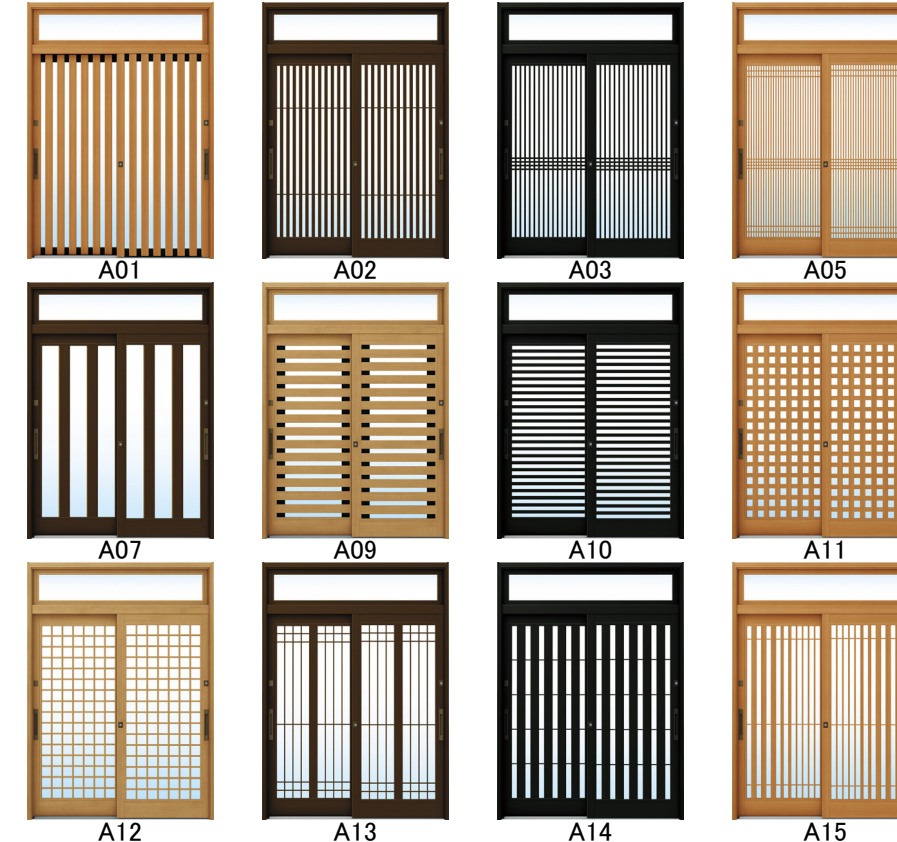

現代和風・洋風ベーシック・伝統和風

3つのデザインカテゴリーでコーディネート幅を広げます。

現代和風

和モダンを中心としたモダン系住宅にふさわしい端正なデザインの玄関引戸です。

■ 枠バリエーション 2枚建(ランマ無)

■ カラーバリエーション

木目柄

アルミ色

■ デザインバリエーション

※ ガラスは光の当たり方により見え方が異なる場合があります。
※ 写真は複層ガラス仕様です。
※ C05・C06・C09デザインには単板ガラス仕様の設定はありません。

洋風ベーシック

シンプルでベーシックなデザイン。和洋折衷・洋風など、さまざまな住宅に調和します。

■ 枠バリエーション 2枚建(ランマ無)

■ カラーバリエーション

木目柄

アルミ色

■ デザインバリエーション

※ ガラスは光の当たり方により見え方が異なる場合があります。
※ 写真は複層ガラス仕様です。
※ B10デザインには単板ガラス仕様の設定はありません。

伝統和風

伝統的な和の意匠を継承。和風住宅に最適な風格ある玄関引戸です。

■ 枠バリエーション 2枚建(ランマ無)・2枚建(ランマ付)

■ カラーバリエーション

木目柄

アルミ色

■ デザインバリエーション

※ ガラスは光の当たり方により見え方が異なる場合があります。
※ 写真は複層ガラス仕様です。A03デザインは単板ガラス仕様の場合、横棧の形状が異なります。
※ A09・A15デザインには単板ガラス仕様の設定はありません。