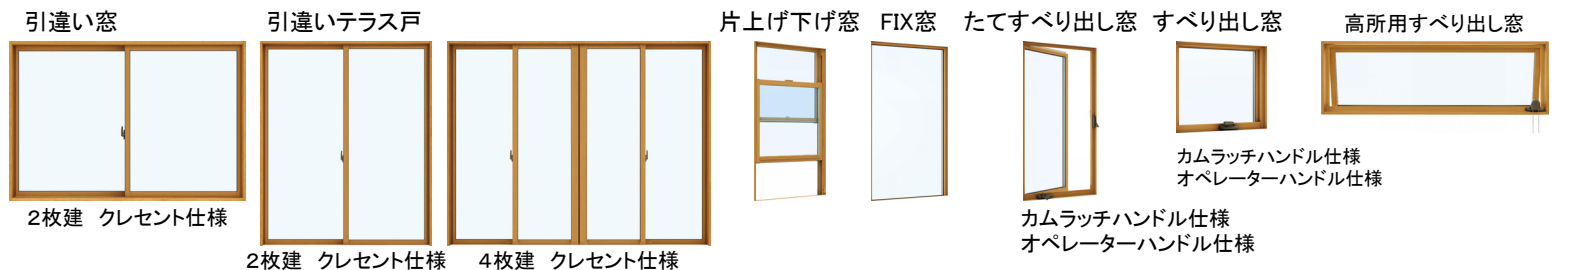

リフォーム
単体枠

既設: 引違い窓
新設: 引違い窓
樹脂額縁

リフォーム
単体枠

既設: 引違い窓
新設: 引違い窓
樹脂額縁

ジョイント枠

既設: プロジェクト窓
新設: たてすべり出し窓
木額縁 四方返し付
ケーシング90見付

リフォーム単体枠
ジョイント枠レスの
リフォーム専用引違い窓枠です。

ジョイント枠
既設窓枠と新設窓枠をつなぎます。

【オプション】
窓額縁カラーバリエーション

アルミ樹脂複合窓

アルミ樹脂複合フレーム+Low-E複層ガラスが優れた断熱効果を発揮。

※浴室仕様の場合、内観ホワイト色のみの設定です。

カラーバリエーション	内外別色					内外同系色			
	外観色	内観色	外観色	内観色	外観色	内観色	外観色	内観色	
	ホワイト	クリア	ブラウン	ナチュラル	ホワイト	ブラウン	カーンブラック	プラチナステン	
			カーンブラック	ダークブラウン	ホワイト	ブラウン	カーンブラック	プラチナステン	
			プラチナステン		ホワイト	ブラウン	カーンブラック	プラチナステン	
			ピュアシルバー		ホワイト	ブラウン	カーンブラック	プラチナステン	