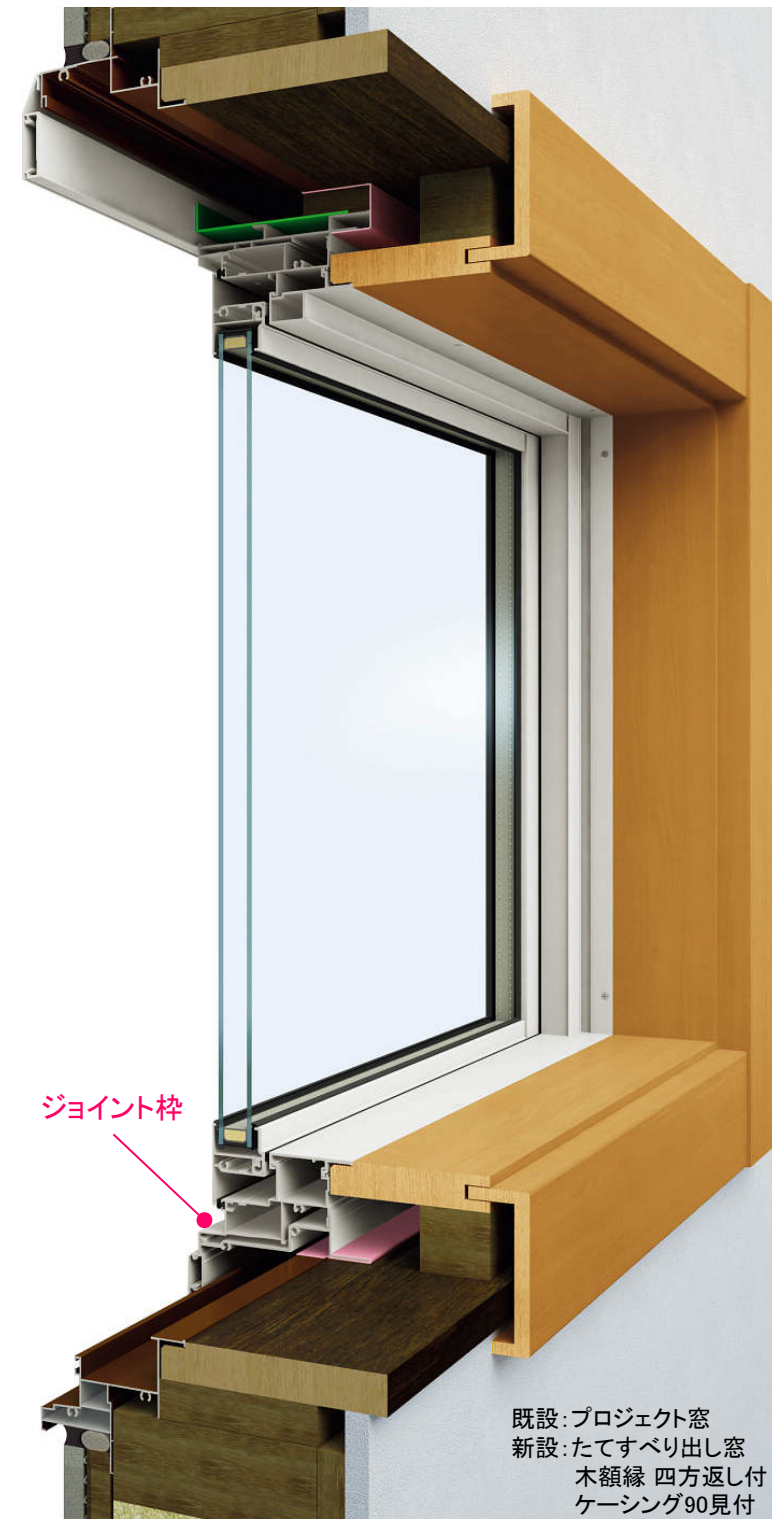

リフォーム
単体枠

既設: 引違い窓
新設: 引違い窓
樹脂額縁

リフォーム
単体枠

既設: 引違い窓
新設: 引違い窓
樹脂額縁

ジョイント枠

既設: プロジェクト窓
新設: たてすべり出し窓
木額縁 四方返し付
ケーシング90見付

リフォーム単体枠
ジョイント枠レスの
リフォーム専用引違い窓枠です。

ジョイント枠
既設窓枠と新設窓枠をつなぎます。

【オプション】
窓額縁カラーバリエーション

アルミ樹脂複合窓

アルミ樹脂複合フレーム+Low-E複層ガラスが優れた断熱効果を発揮。

※浴室仕様の場合、内観ホワイト色のみの設定です。

カラーバリエーション	内外別色					内外同系色			
	外観色	内観色	外観色	内観色	外観色	内観色	外観色	内観色	
	ホワイト	クリア	ブラウン	ナチュラル	ホワイト	ブラウン	カーンブラック	プラチナステン	
			カーンブラック	ダークブラウン	ホワイト	ブラウン	カーンブラック	プラチナステン	
			プラチナステン		ホワイト	ブラウン	カーンブラック	プラチナステン	
			ピュアシルバー		ホワイト	ブラウン	カーンブラック	プラチナステン	