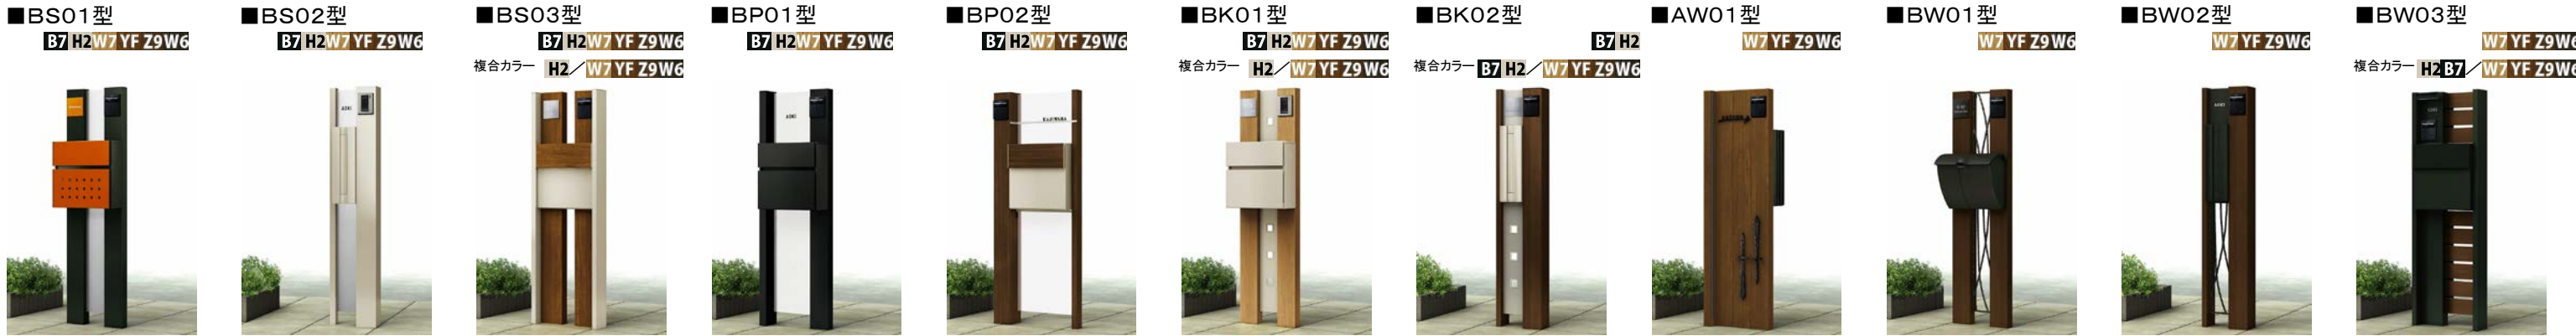

機能ポール・アクセントポール

ルシアス ウォール

※101型、02型でプラチナステン色を選択した場合、本体の色はムーロホワイトとなります。
また、カムブラック色を選択した場合、本体の色はムーログレイとなります。

ルシアス サインポール

ルシアス ポストユニット

ルシアス ポストユニット

ルシアス ポストユニット

オーナメントUB型(カムブラック)付き

※商品の色は、印刷の特性上、実物と多少異なる場合がありますのでご了承ください。