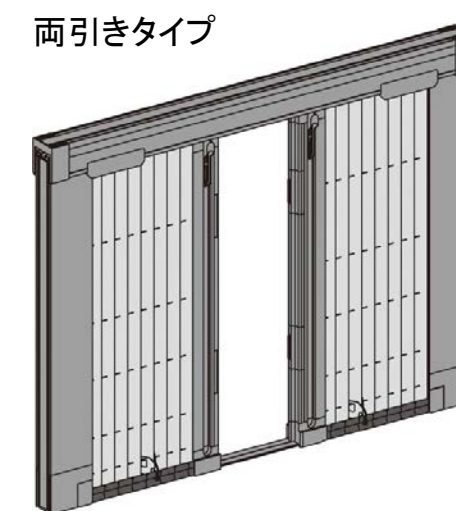

横引き収納網戸 フラットタイプ XMA

さまざまなサイズのエントランス商品に取付けできる下レールフラットタイプの横引き収納網戸です。

カラーバリエーション

B1 ブラウン	B7 カーンブラック	H2 プラチナステン	S1 ピュアシルバー	YW ホワイト
CD クリア	CE ナチュラル	CF キャメル	CM ダークブラウン	(注)CD・CE・CF・CMは 木目柄のない単色塗装になります。

かんたん操作

網戸を閉めるときには、横に引くだけの簡単操作。

全開
(網戸収納時)

全閉
(網戸使用時)

スッキリ収納

使用しないときはスッキリ収納できるシンプルなデザインです。

選べるバリエーション

片引きタイプ

両引きタイプ

※両引きタイプはオーダー品となります。

おすすめ開口部

玄関ドア

玄関引戸

勝手口

らくらくお掃除

網戸の下レール(アルミ製)と床面との段差を3mmに抑えたバリアフリー仕様。掃除も楽にできます。

両面テープ接着仕様

3mm