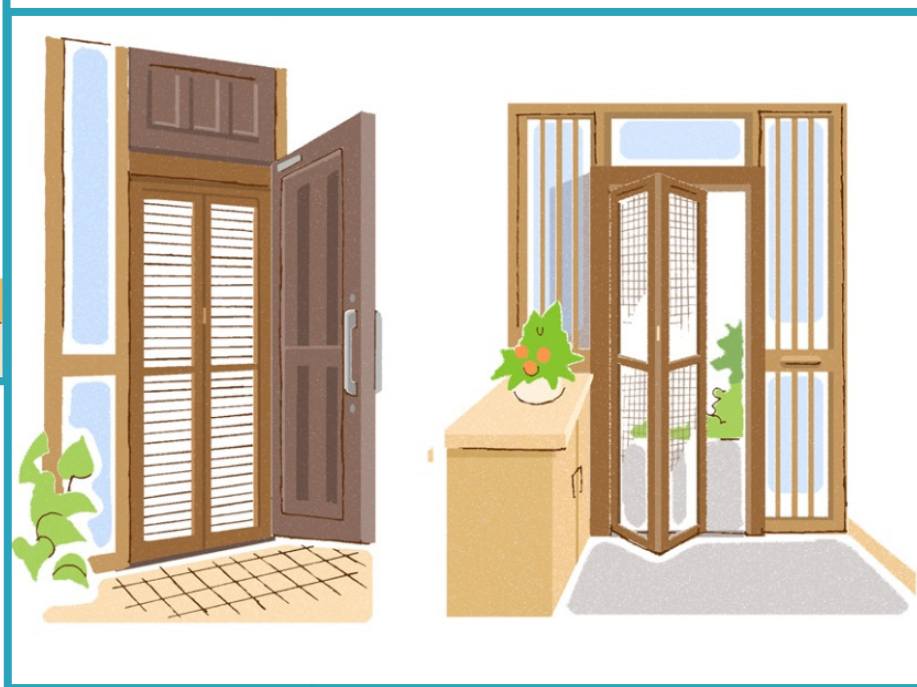

玄関・勝手口に！

網戸取付け おすすめします！

涼しい時間に
窓を開けて
風を入れたら
節電！

風通しが
よくなった！

横引きロール網戸 フラットタイプ

**YKK
ap** XMD

下レールフラットタイプの横引きロール網戸。ロール式なので、すっきり収納できるシンプルなデザインです。

【参考価格】
片引きタイプ
幅835×高さ2,000mm
商品色：プラチナステン
29,800円

(税抜)

表示価格は部材標準販売価格です。
組立施工費、廃材処理費、
足場費等は含まれていません。

横引き収納網戸 フラットタイプ

**YKK
ap** XMA

下レールフラットタイプの横引き収納網戸。さまざまなサイズのエントランス商品に取付けできます。

**YKK
ap** 中折網戸 (NHM型)

取付け、取外しはねじを調整するだけ。ドライバー1本でOKです。アルミ、木製を問わずどのメーカーのドアや引戸にもスキマなく、ピッタリ取付けられます。