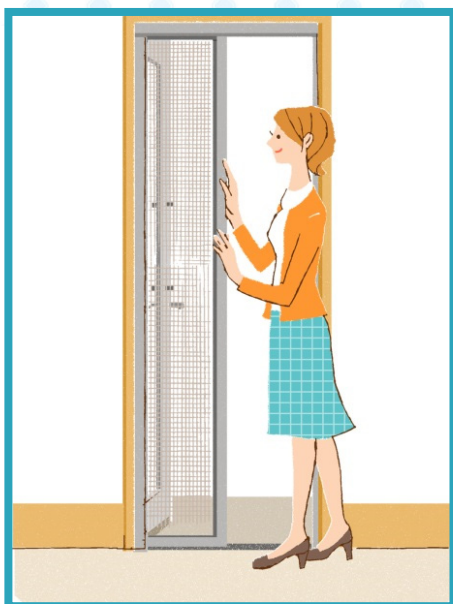

玄関・勝手口に！

網戸取付け おすすめします！

涼しい時間に
窓を開けて
風を入れたら
節電！

風通しが
よくなった！

横引きロール網戸 フラットタイプ

**YKK
ap** XMD

下レールフラットタイプの横引きロール網戸。ロール式なので、すっきり収納できるシンプルなデザインです。

【参考価格】
片引きタイプ
幅835×高さ2,000mm
商品色：プラチナステン
29,800円

(税抜)

表示価格は部材標準販売価格です。
組立施工費、廃材処理費、
足場費等は含まれていません。

横引き収納網戸 フラットタイプ

**YKK
ap** XMA

下レールフラットタイプの横引き収納網戸。さまざまなサイズのエントランス商品に取付けできます。

**YKK
ap** 中折網戸 (NHM型)

取付け、取外しはねじを調整するだけ。ドライバー1本でOKです。アルミ、木製を問わずどのメーカーのドアや引戸にもスキマなく、ピッタリ取付けられます。