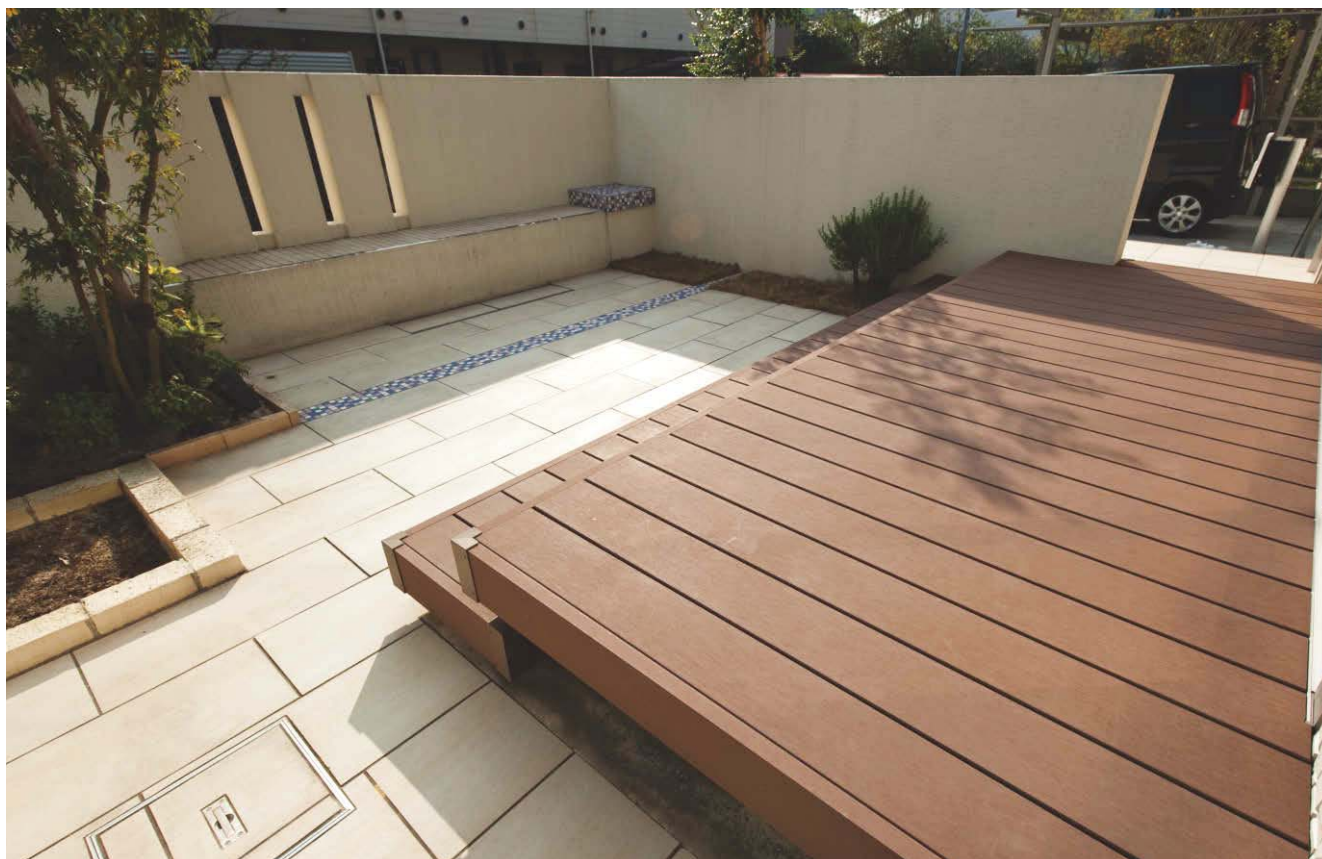

リウッドデッキ 200 / 2段・段床セット (ホワイトブラウン)  
※テーブル・イスやランプ・植木鉢などの小物は、当社の製品ではありません。

心地よい庭まわり空間として

リウッドデッキ 200 / 1段・段床セット (レッドブラウン)