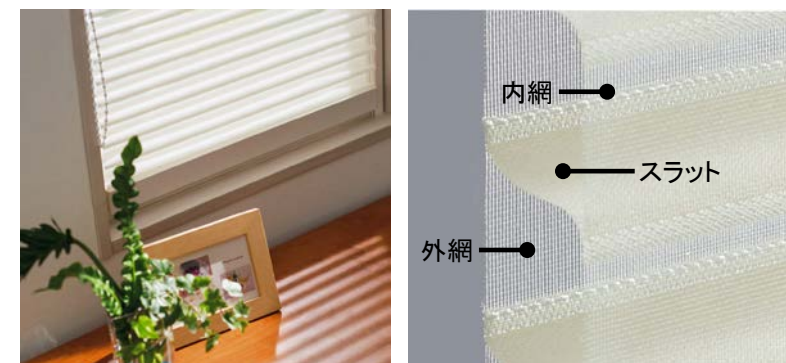

ソフトブラインド網戸 XMQ

ブラインドと網戸が一体となった網戸です。
プライバシーを守りながら、風と光を取り入れる新しい生活空間を提案します。

カラーバリエーション

時間にあわせて使い方がいい

視線をカットしながら風を通すことができる上げ下げロール網戸です。
スラットの開閉により、季節や時間を問わずさまざまな使い方ができます。

網戸収納時

スラット全開時(日中)

スラット全閉時(夜間)

さわやかな風と、やわらかな光を室内に

生地を通して光が入ってくることで、やわらかく光が広がり、お部屋が明るくなります。

内網
スラット
外網

生地はポリエステル100%で、2層の網とスラットが一体となったやわらかいものです。スラットを閉じるとカーテンの役割を果たし、開けることで生地が光を拡散し、やわらかな光と風が部屋中にひろがります。

使わないときはスッキリ収納

スリムなケースカバーで、窓回りの空間にも調和します。